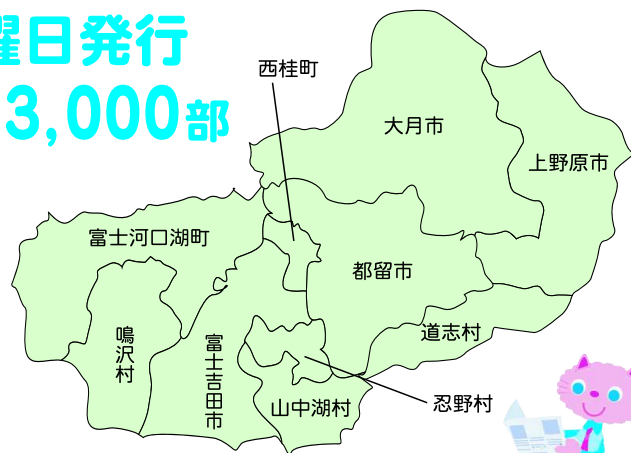

広告掲載料金

モノクロ広告	段数	料金	段数	料金
	1段 (31×244mm)	33,600	半1段 (31×120mm)	17,850
	2段 (66×244mm)	64,050	半2段 (66×120mm)	33,600
	3段 (100×244mm)	94,500	半3段 (100×120mm)	48,300
	4段 (135×244mm)	119,700	半4段 (135×120mm)	64,050
	5段 (169×244mm)	148,050	半5段 (169×120mm)	78,750
	11段 (376×244mm)	262,500		

フルカラー広告	段数	料金	段数	料金
	1段 (31×244mm)	73,500	半1段 (31×120mm)	59,850
	2段 (66×244mm)	110,250	半2段 (66×120mm)	73,500
	3段 (100×244mm)	142,800	半3段 (100×120mm)	92,400
	4段 (135×244mm)	173,250	半4段 (135×120mm)	110,250
	5段 (169×244mm)	202,650	半5段 (169×120mm)	127,050
	11段 (376×244mm)	346,500	半11段 (376×120mm)	216,300

※臨時広告(求人広告等)は1段44,100円とします。

- ●スポットカラー料は、モノクロ料金に1色…31,500円・2色…57,750円加算いたします。
- ●11段1/2・1/3などの特別形態の場合は指定料を申し受けます。
- ◆題字横……………カラー…26,250円・モノクロ…21,000円
- ◆記事中広告(7cm×1段) カラー…22,050円・モノクロ…12,600円
- ◆プチ広告[モノクロ]…10,000円(※掲載形式に制限があります)

※広告を掲載する際には事前に『広告審査』というものを受けていただきます。
(こちらで手配いたします)審査の上、広告に何らかの不備があった場合お客様に、
広告内容の変更・書類の提出等を求める場合がございますのでご了承ください。
その場合には、ご連絡・ご説明させていただきます。

毎週土曜日発行

発行部数 63,000部

配布地域